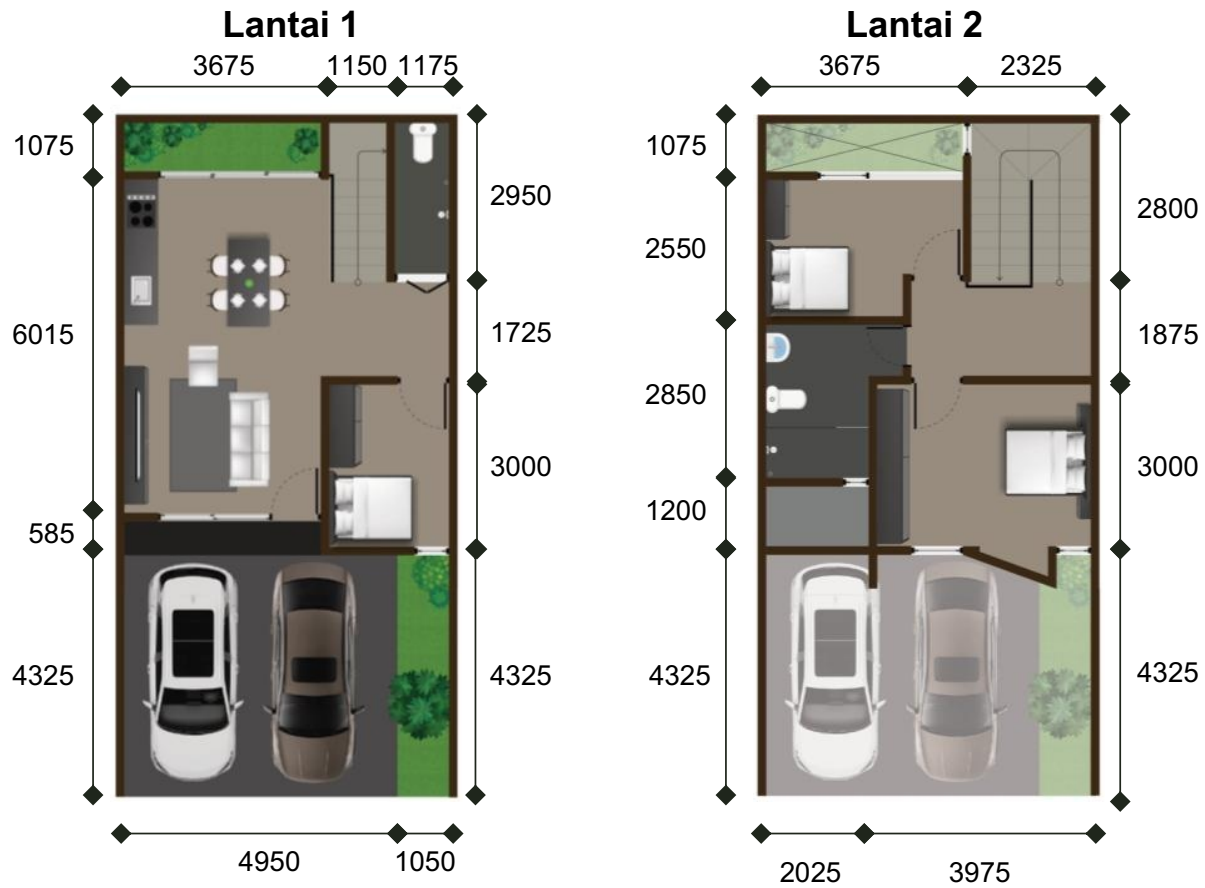

Solar Panel
Exclusive on type 7 & 8

ANTHURA

Tipe 6 x 12

Land Size : 72 sqm

Building Size : 89 sqm

3 Bedrooms | 2 Bathrooms | 2 Carports

Harga 25 Februari 2026		
Cash keras	Cash 24 bulan	KPR
Rp 1.477.000.000	Rp 1.534.000.000	Rp 1.561.000.000

ANTHURA

Tipe 6 x 15

Land Size : 90 sqm

Building Size : 110 sqm

3+1 Bedrooms | 2+1 Bathrooms | 2 Carports

Harga 25 Februari 2026		
Cash keras	Cash 24 bulan	KPR
Rp 1.822.000.000	Rp 1.892.000.000	Rp 1.925.000.000

ANTHURA

Tipe 7 x 15

Land Size : 105 sqm

Building Size : 120 sqm

3+1 Bedrooms | 3+1 Bathrooms | 2 Carports

Harga 25 Februari 2026		
Cash keras	Cash 24 bulan	KPR
Rp 2.110.000.000	Rp 2.191.000.000	Rp 2.229.000.000