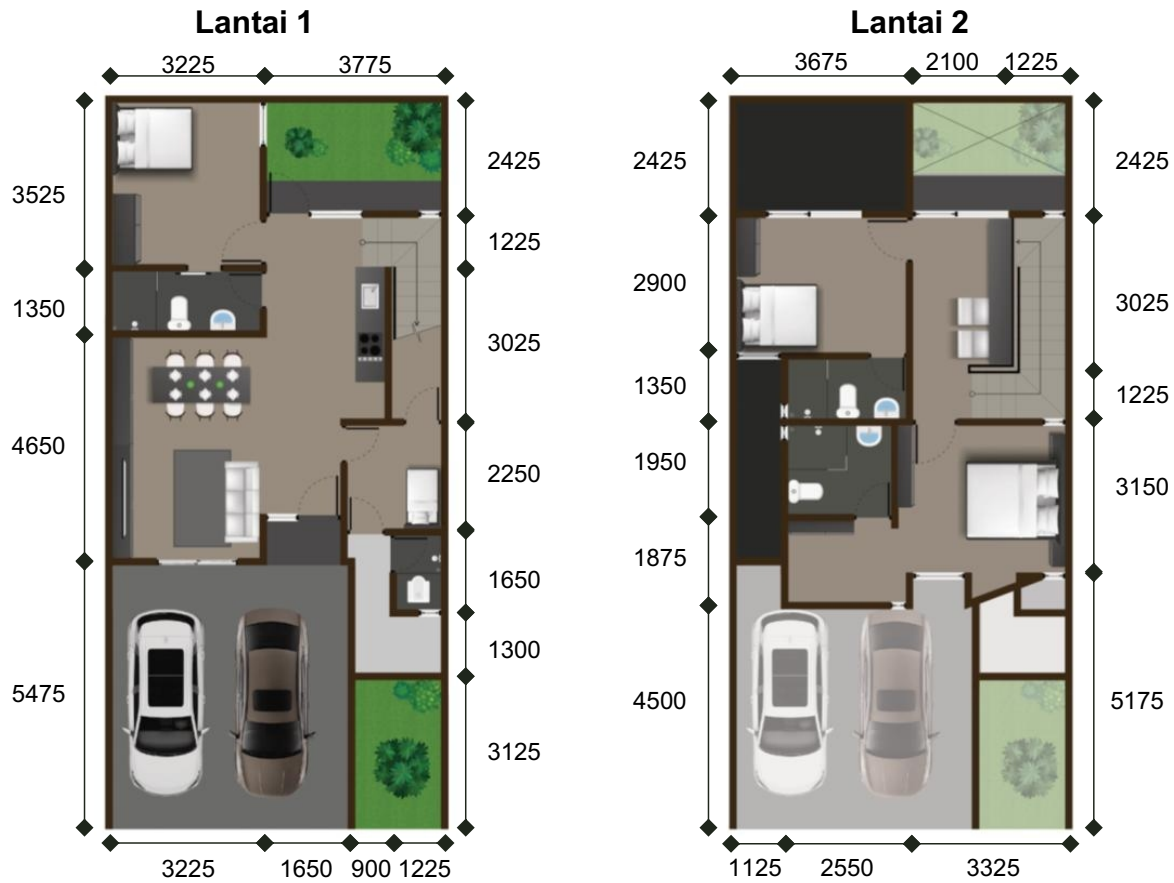

Solar Panel
Exclusive on type 7 & 8

ANTHURA

Tipe 6 x 12

Land Size : 72 sqm

Building Size : 89 sqm

3 Bedrooms | 2 Bathrooms | 2 Carports

Harga 25 Februari 2026		
Cash keras	Cash 24 bulan	KPR
Rp 1.477.000.000	Rp 1.534.000.000	Rp 1.561.000.000

ANTHURA

Tipe 6 x 15

Land Size : 90 sqm

Building Size : 110 sqm

3+1 Bedrooms | 2+1 Bathrooms | 2 Carports

Harga 25 Februari 2026		
Cash keras	Cash 24 bulan	KPR
Rp 1.822.000.000	Rp 1.892.000.000	Rp 1.925.000.000

ANTHURA

Tipe 7 x 15

Land Size : 105 sqm

Building Size : 120 sqm

3+1 Bedrooms | 3+1 Bathrooms | 2 Carports

Harga 25 Februari 2026		
Cash keras	Cash 24 bulan	KPR
Rp 2.110.000.000	Rp 2.191.000.000	Rp 2.229.000.000

ANTHURA

Tipe 8 x 15

Land Size : 120 sqm

Building Size : 140 sqm

4+1 Bedrooms | 4+1 Bathrooms | 2 Carports

Harga 25 Februari 2026		
Cash keras	Cash 24 bulan	KPR
Rp 2.439.000.000	Rp 2.533.000.000	Rp 2.577.000.000