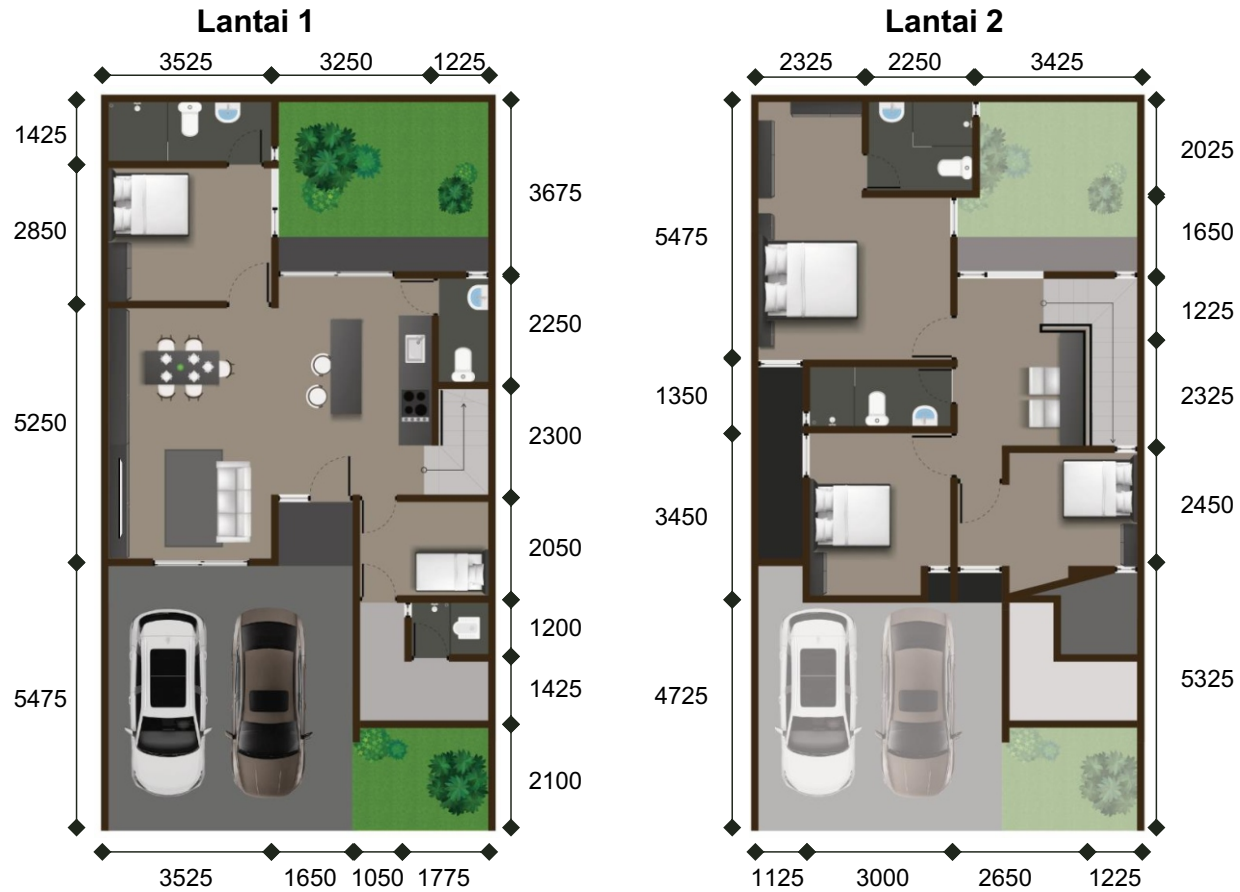

Solar Panel
Exclusive on type 7 & 8

ANTHURA

Tipe 6 x 12

Land Size : 72 sqm

Building Size : 89 sqm

3 Bedrooms | 2 Bathrooms | 2 Carports

Harga 25 Februari 2026		
Cash keras	Cash 24 bulan	KPR
Rp 1.477.000.000	Rp 1.534.000.000	Rp 1.561.000.000

ANTHURA

Tipe 6 x 15

Land Size : 90 sqm

Building Size : 110 sqm

3+1 Bedrooms | 2+1 Bathrooms | 2 Carports

Harga 25 Februari 2026		
Cash keras	Cash 24 bulan	KPR
Rp 1.822.000.000	Rp 1.892.000.000	Rp 1.925.000.000

ANTHURA

Tipe 7 x 15

Land Size : 105 sqm

Building Size : 120 sqm

3+1 Bedrooms | 3+1 Bathrooms | 2 Carports

Harga 25 Februari 2026		
Cash keras	Cash 24 bulan	KPR
Rp 2.110.000.000	Rp 2.191.000.000	Rp 2.229.000.000

ANTHURA

Tipe 8 x 15

Land Size : 120 sqm

Building Size : 140 sqm

4+1 Bedrooms | 4+1 Bathrooms | 2 Carports

Harga 25 Februari 2026		
Cash keras	Cash 24 bulan	KPR
Rp 2.439.000.000	Rp 2.533.000.000	Rp 2.577.000.000