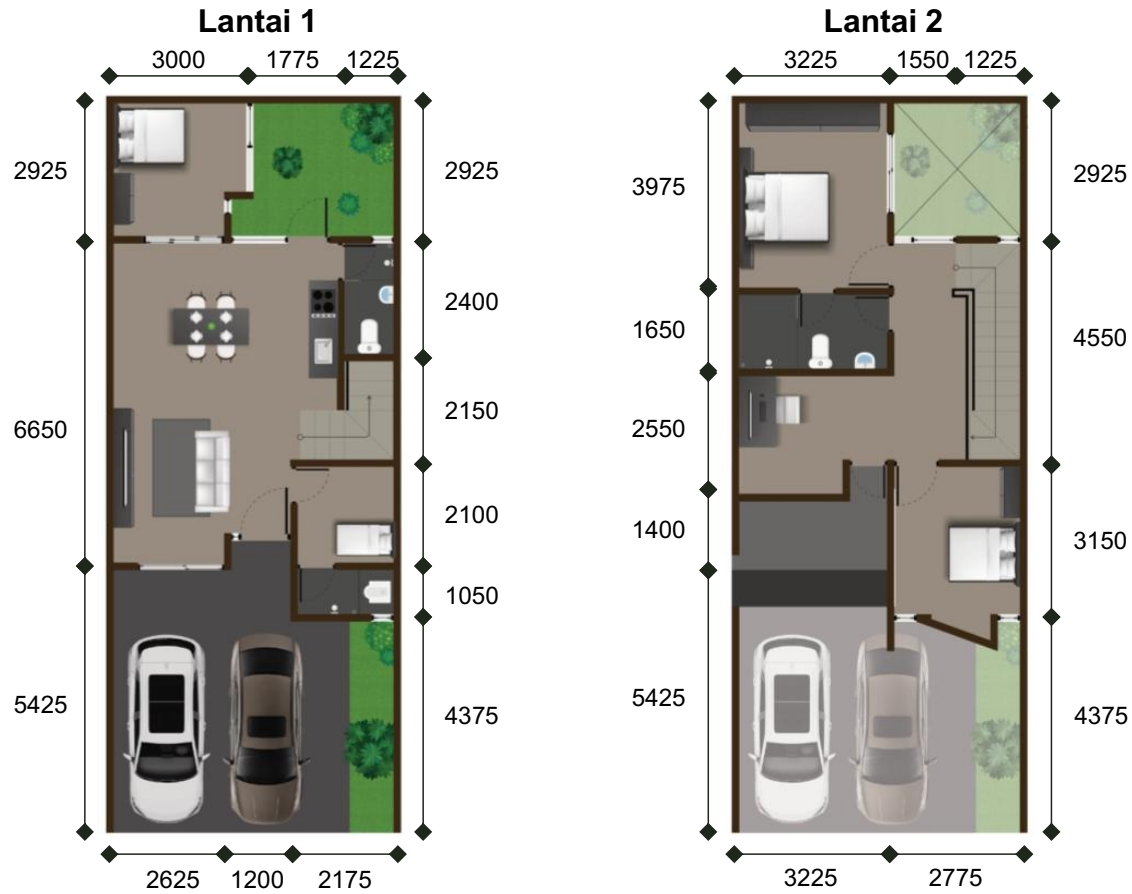

Solar Panel
Exclusive on type 7 & 8

ANTHURA

Tipe 6 x 12

Land Size : 72 sqm

Building Size : 89 sqm

3 Bedrooms | 2 Bathrooms | 2 Carports

Harga 25 Februari 2026		
Cash keras	Cash 24 bulan	KPR
Rp 1.477.000.000	Rp 1.534.000.000	Rp 1.561.000.000

ANTHURA

Tipe 6 x 15

Land Size : 90 sqm

Building Size : 110 sqm

3+1 Bedrooms | 2+1 Bathrooms | 2 Carports

Harga 25 Februari 2026		
Cash keras	Cash 24 bulan	KPR
Rp 1.822.000.000	Rp 1.892.000.000	Rp 1.925.000.000

ANTHURA

Tipe 7 x 15

Land Size : 105 sqm

Building Size : 120 sqm

3+1 Bedrooms | 3+1 Bathrooms | 2 Carports

Harga 25 Februari 2026		
Cash keras	Cash 24 bulan	KPR
Rp 2.110.000.000	Rp 2.191.000.000	Rp 2.229.000.000

ANTHURA

Tipe 8 x 15

Land Size : 120 sqm

Building Size : 140 sqm

4+1 Bedrooms | 4+1 Bathrooms | 2 Carports

Harga 25 Februari 2026		
Cash keras	Cash 24 bulan	KPR
Rp 2.439.000.000	Rp 2.533.000.000	Rp 2.577.000.000